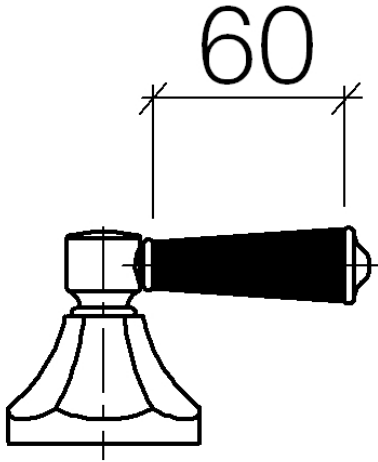

ST 010 107 7370